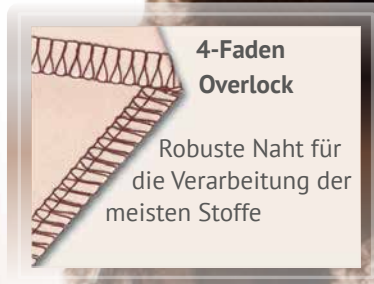

Optimales Nähergebnis verschiedenster Stoffe

Übersichtliche Anordnung der Einstellregler

LED Beleuchtung

Stichauswahl

4 Jahre Garantie

2 Jahre gesetzliche Gewährleistung plus
2 Jahre baby lock Garantieverlängerung