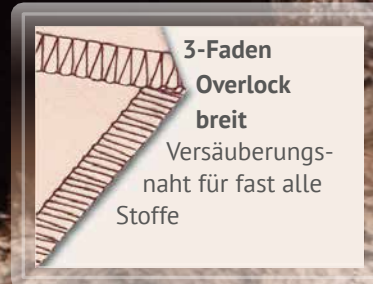

Optimales Nähergebnis verschiedenster Stoffe

Übersichtliche Anordnung der Einstellregler

LED Beleuchtung

Stichauswahl

4 Jahre Garantie

2 Jahre gesetzliche Gewährleistung plus
2 Jahre baby lock Garantieverlängerung