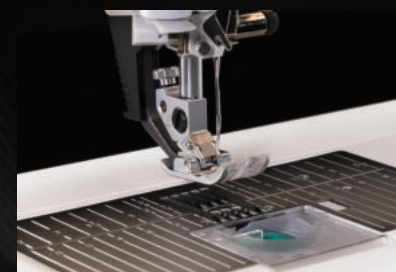

## Infila ago automatico

Il nostro infila ago completamente automatico ti offre la più alta efficienza e comodità. I percorsi per il filo dotati di guide telescopiche ti consentono di utilizzare qualsiasi filo, anche se su rocchetti di grandi dimensioni.