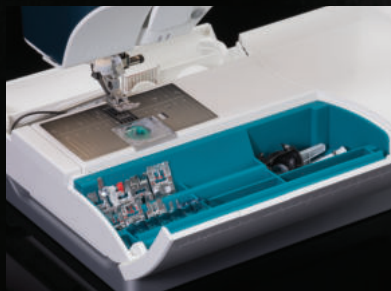

Più accessori, più spazio per conservarli

Con la macchina per cucire sono inclusi diversi piedini per tutte le tue esigenze di base, come due grandi placche ago. Il vano accessori incorporato è rivestito in gomma e dispone di scomparti personalizzati puliti e ordinati dove puoi conservare anche altri accessori opzionali che puoi acquistare da PFAFF®.