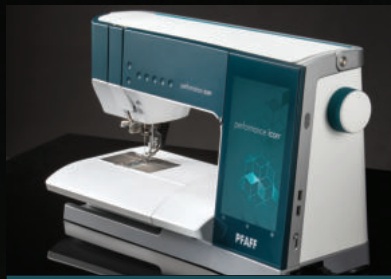

Mantieni tu il potere

Solo tu potrai mettere in luce la tua creatività, la PFAFF® *performance icon*™ ti offre i migliori strumenti per ottenere risultati senza precedenti. Tutti i particolari di questa macchina per cucire sono realizzati per enfatizzare il tuo lato artistico e il tuo impegno. Cucì con il vantaggio di disporre di funzioni avanzate e di un'efficienza ottimizzata.

Ampio schermo tattile con interfaccia digitale intelligente

Lo schermo a colori da 10,1 in (257 mm) funziona come uno smartphone o un tablet, ed è il più grande e più intuitivo di PFAFF®, progettato in modo particolare per aiutare un'amante del cucito così scrupolosa come te.